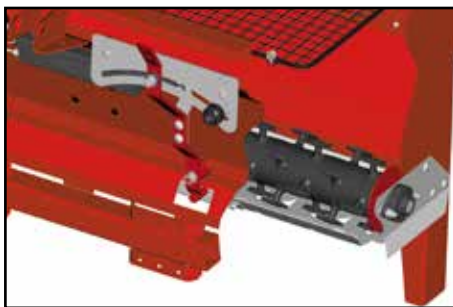

Roeras met slijtvaste kunststofelementen en doseeropening

De roeras met flexibele, slijtvaste roervingers leidt het strooimiddel continu naar de doseeropeningen en zorgt voor een probleemloze dosering van alle bekende strooimiddelen, in korrelvorm, meelachtige of organische vorm, zaadgoed van elk soort, zand, compost en plantaardige mestsoorten. Zelfs poederachtige strooimiddelen als Basamid vormen voor LINUS geen probleem, in de nauwkeurigheid noch in de dosering. Bij wisselen van het strooimiddel is geen modificatie en geen extra toebehoren noodzakelijk.

	LINUS 15.1*	LINUS 17.1	LINUS 19.1*
Strooibreedte (cm)	150	175	190
Inhoud van de voorraadbak (l)	930	1.000	1.150
Vulhoogte (cm)	90		
Inhoud met opzetrand (l)	1.200	1.300	1.400
Vulhoogte met opzetrand (cm)	105		
Aandrijving	Hydraulisch min 20 l/min met stroomregelklep voor het toerental van de roeras		
3-punts	Cat. II		

* in voorbereiding

Standaarduitvoering

- Strooias met groot volume
- Snelheidsafhankelijke, elektr. doseerautomaat met comfortterminal QUANTRON-A
- Neerklapbare bodem van edelstaal voor eenvoudige lediging van de resthoeveelheid en reiniging
- Vulzeef
- Hydr. aandrijving met stroomregelklep voor wijziging van het toerental van de strooias
- Hoogwaardige poedercoating